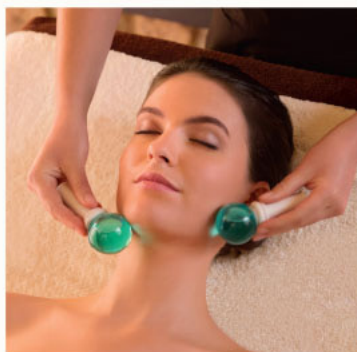

LES SOINS D'EXCEPTION AUX FLEURS ET AUX PLANTES PRÉCIEUSES

EXCEPTIONAL TREATMENTS WITH FLOWERS AND PRECIOUS PLANTS

SOIN NUXURIANCE® ULTRA

Summum d'efficacité, ce soin anti-âge vise les principaux facteurs de vieillissement. Votre peau est plus dense, repulpée et défroissée.

1H30 | 128 €

■
NUXURIANCE® ULTRA TREATMENT - The height of effectiveness, this anti-aging treatment targets the main factors of aging. Your skin is more dense, plumper and detensed.

SOIN NUXELLENCÉ®

Un protocole exclusif pour ce soin qui réveille l'énergie de la peau, la lisse immédiatement et la rend plus lumineuse.

1H30 | 128 €

■
NUXELLENCÉ® TREATMENT - This treatment follows an exclusive protocol which awakens your skin's energy, instantly smoothing and reviving dull the complexion.

L'expertise NUXE

Après diagnostic de votre peau, votre praticienne vous orientera sur le soin Fondamental ou d'Exception le mieux adapté à votre type et besoins de peau. En choisissant les produits qui vous conviennent, elle suivra des protocoles et gestuelles exclusifs NUXE.

Alliant efficacité et bienfaits... Vous allez succomber.

NUXE's expertise. After your skin diagnosis, your Spa therapist will advise you on the Fundamental or Exceptional treatment most suited to your skin type and needs. After selecting the products adapted to your needs, she will follow the exclusive NUXE protocols and techniques. Bringing together effectiveness and benefits... You will not be able to resist.