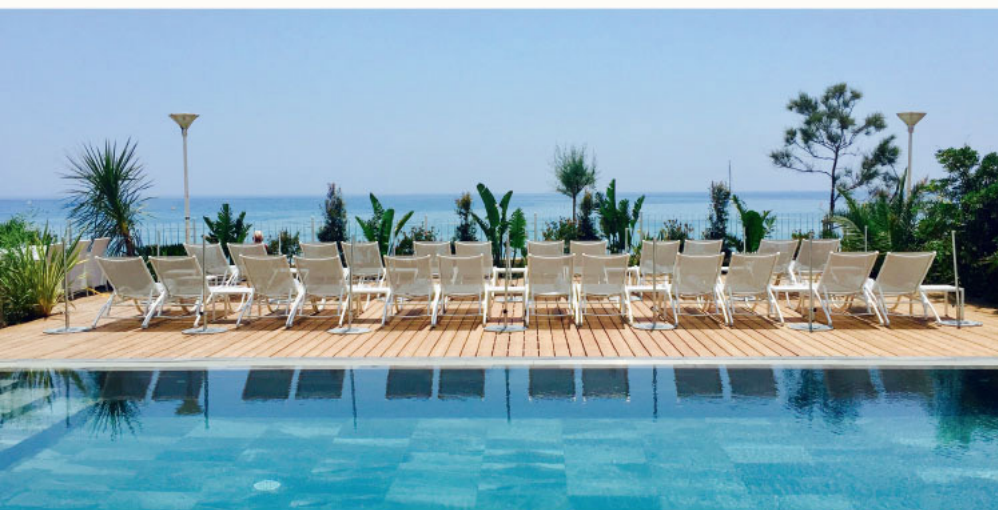

HÔTEL & SPA - RESTAURANTS - ÉVÉNEMENTS

LA SEYNE-SUR-MER

Stephane Jouve

■ Spa NUXE Grand Hôtel des Sablettes-Plage****

Une escapade les pieds
dans l'eau.

A getaway in the water.

LES NUXE MASSAGES®

NUXE MASSAGES®