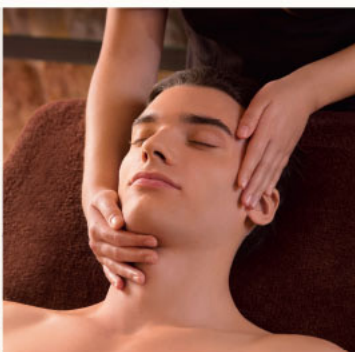

LES SOINS D'EXCEPTION AUX FLEURS ET AUX PLANTES PRÉCIEUSES

EXCEPTIONAL TREATMENTS WITH FLOWERS AND PRECIOUS PLANTS

SOIN NUXURIANCE® ULTRA

Summum d'efficacité, ce soin anti-âge vise les principaux facteurs de vieillissement. Votre peau est plus dense, repulpée et défroissée.

1H30 | 128 €

■
NUXURIANCE® ULTRA TREATMENT - The height of effectiveness, this anti-aging treatment targets the main factors of aging. Your skin is more dense, plumper and detensed.

SOIN NUXELLENCÉ®

Un protocole exclusif pour ce soin qui réveille l'énergie de la peau, la lisse immédiatement et la rend plus lumineuse.

1H30 | 128 €

■
NUXELLENCÉ® TREATMENT - This treatment follows an exclusive protocol which awakens your skin's energy, instantly smoothing and reviving dull the complexion.

L'expertise NUXE

Après diagnostic de votre peau, votre praticienne vous orientera sur le soin Fondamental ou d'Exception le mieux adapté à votre type et besoins de peau. En choisissant les produits qui vous conviennent, elle suivra des protocoles et gestuelles exclusifs NUXE.

Alliant efficacité et bienfaits... Vous allez succomber.

NUXE's expertise. After your skin diagnosis, your Spa therapist will advise you on the Fundamental or Exceptional treatment most suited to your skin type and needs. After selecting the products adapted to your needs, she will follow the exclusive NUXE protocols and techniques. Bringing together effectiveness and benefits... You will not be able to resist.