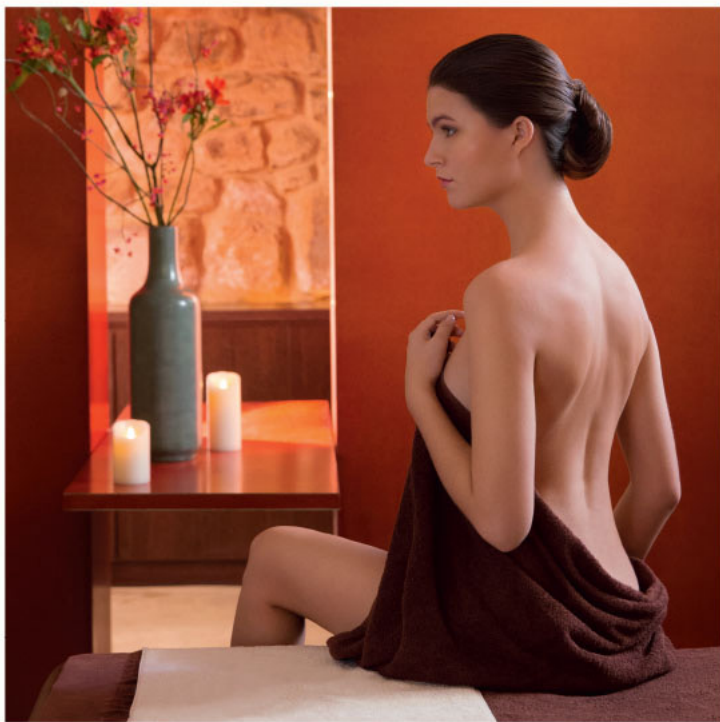

LES ESCAPADES NUXE

NUXE ESCAPES

Savourez un long moment de bien-être

Prendre son temps et se réserver une parenthèse beauté, seul(e) ou à deux. Les Escapades sont composées de plusieurs soins : soins visage, massages* ou soins corps. Fermez les yeux... Vous ne vous êtes jamais senti(e) autant détendu(e).

Take your time to reserve a beauty moment, alone or with someone of your choice. Our Escapes comprise several treatments: facial treatments, massages* or body treatments. Close your eyes... You will have never felt so relaxed.